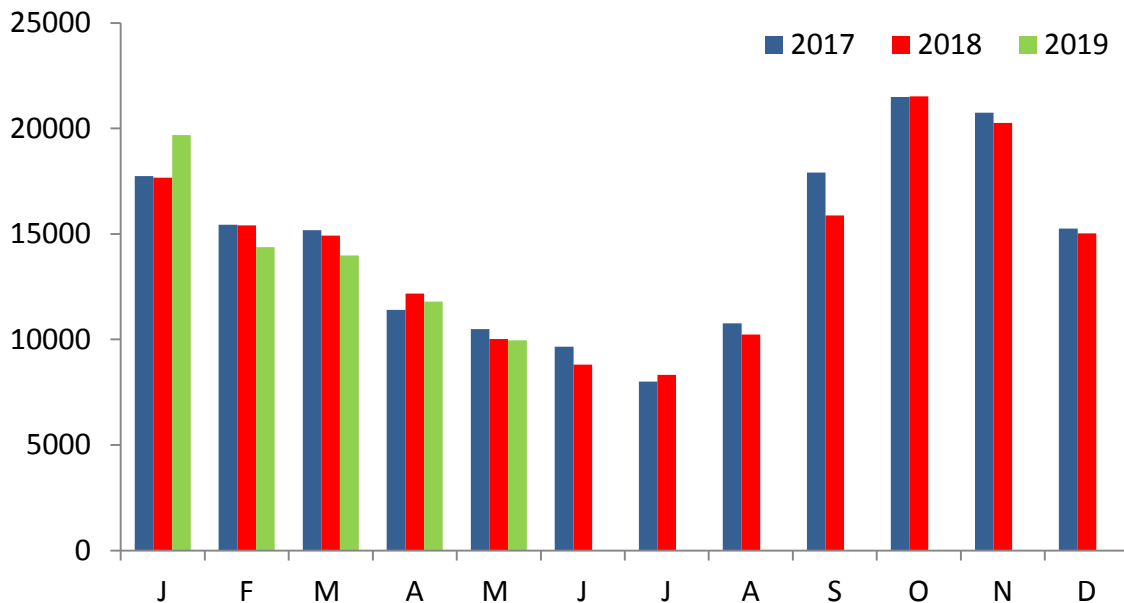

Dairy sired calf registrations

	J	F	M	A	M	J	J	A	S	O	N	D
2018	17672	15414	14930	12177	10027	8815	8326	10238	15884	21519	20262	15032
2019	19685	14369	13981	11798	9966	8631	8163					
	11.4%	-6.8%	-6.4%	-3.1%	-0.6%	-2.1%	-2.0%