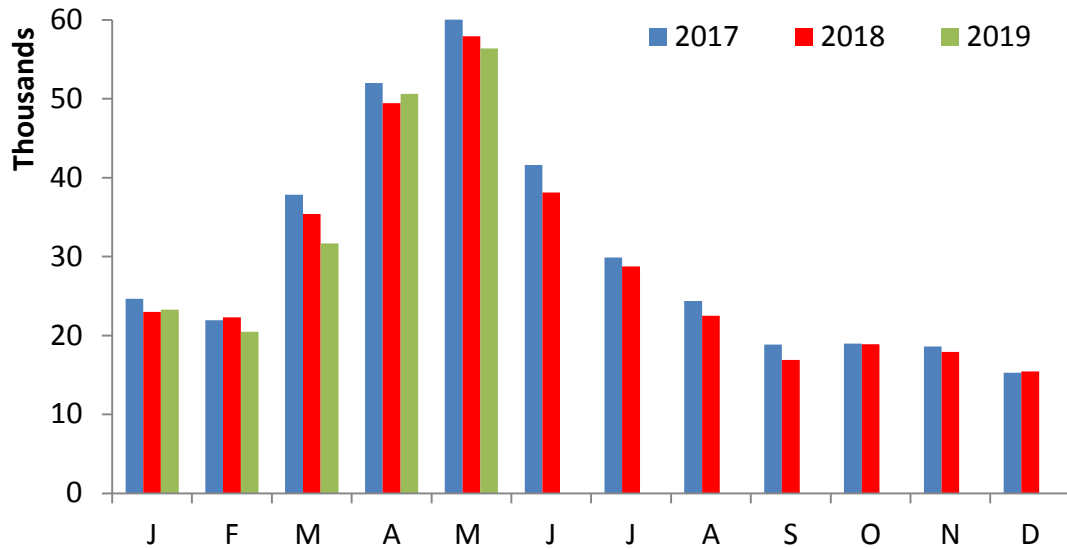

## NI Calf Registrations 2019

### Beef sired calf registrations

	J	F	M	A	M	J	J	A	S	O	N	D
2018	23001	22323	35389	49451	57945	38126	28748	22507	16917	18912	17928	15428
2019	23262	20461	31658	50617	56386	36912	30720					
	1.1%	-8.3%	-10.5%	2.4%	-2.7%	-3.2%	6.9%					